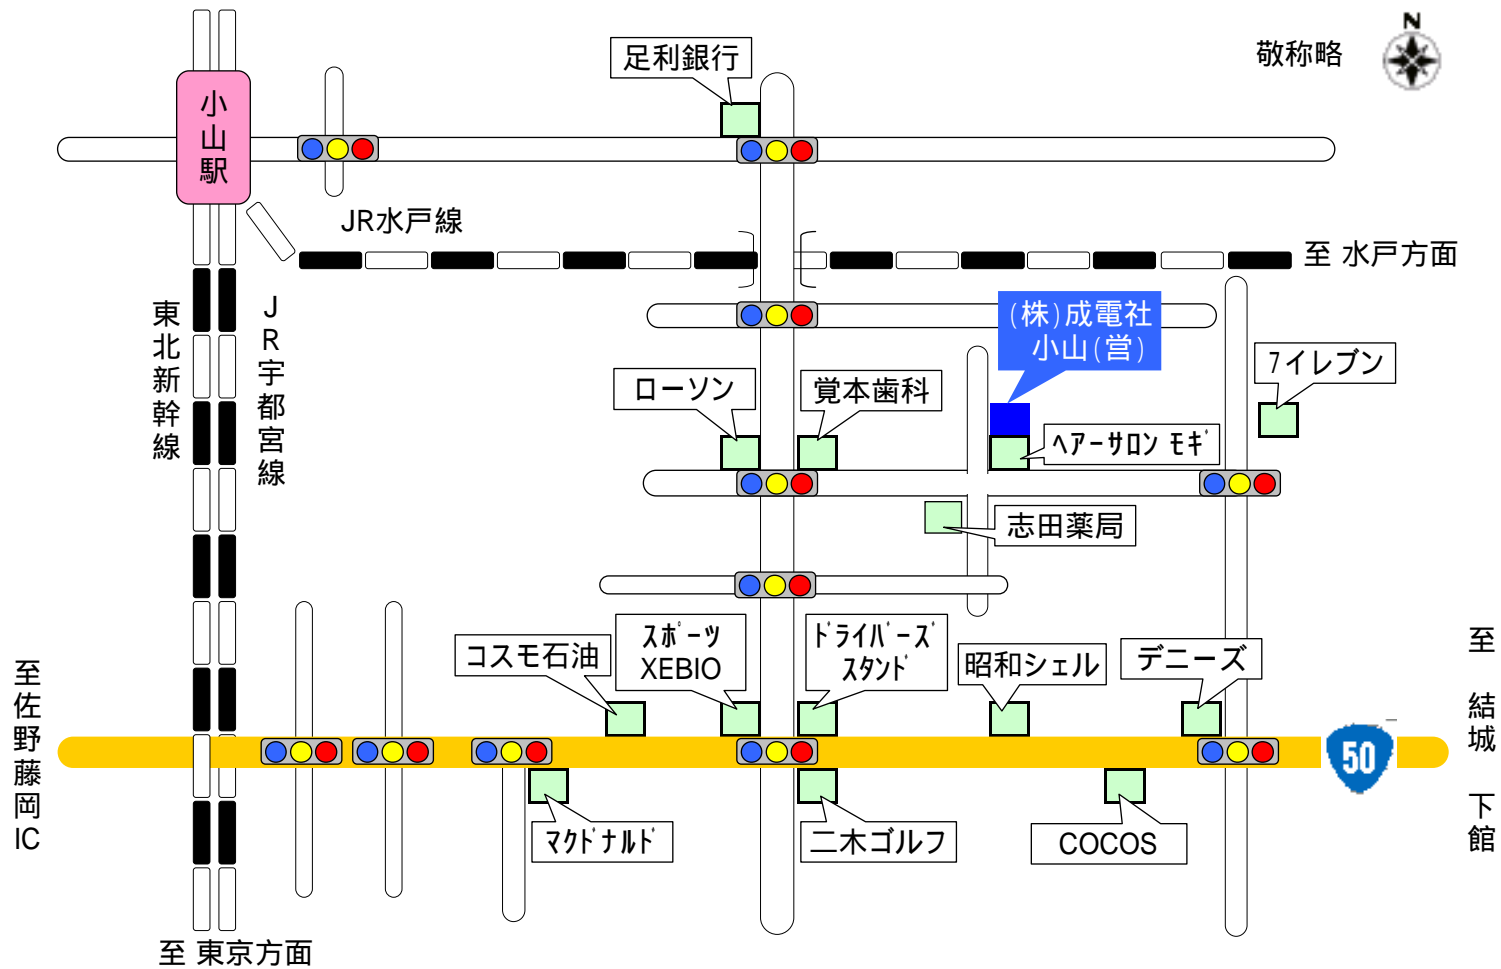

〈 株式会社成電社 小山営業所 案内図 〉

【車でおこしの方は…】

東北自動車道 佐野藤岡IC出口 小山・水戸方面へ 車で約25分 約20Km

【電車でおこしの方は…】

東北新幹線、JR宇都宮線 小山駅東口より 車で約5分 約1.5Km

【住所】

〒323-0822
栃木県小山市駅南3-28-27
TEL:0285-27-5445
FAX:0285-27-5444