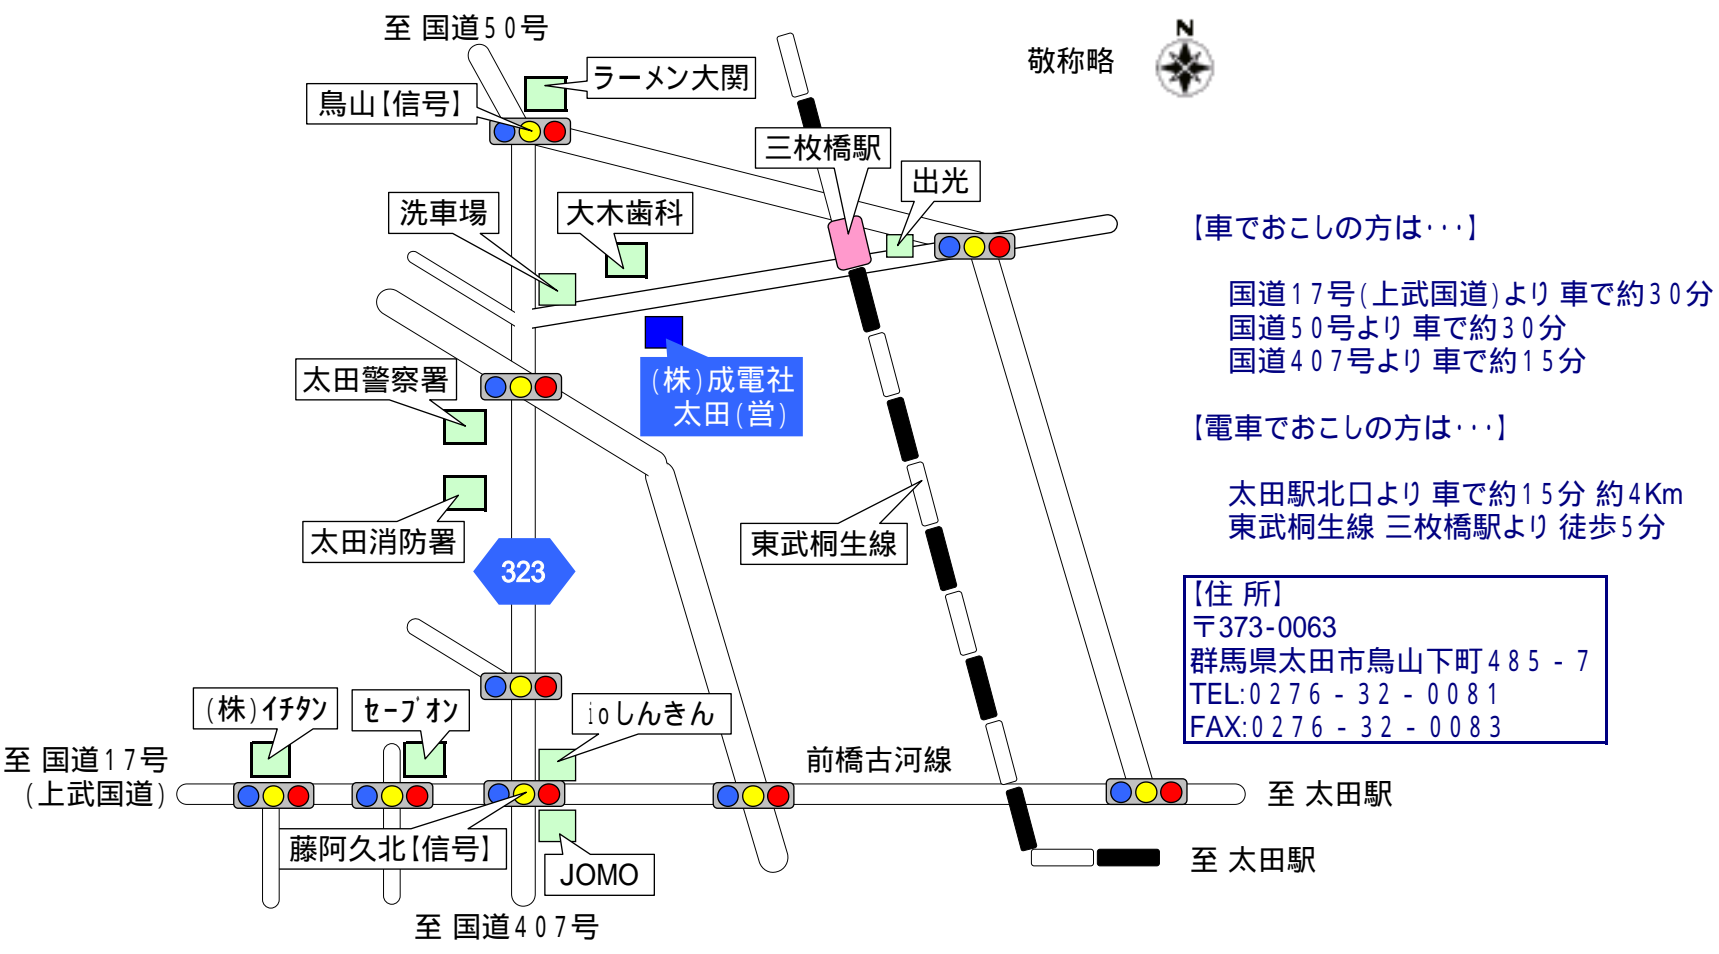

〈 株式会社成電社 太田営業所 案内図 〉

【車でお越しの方は…】

- 国道17号(上武国道)より車で約30分
- 国道50号より車で約30分
- 国道407号より車で約15分

【電車でお越しの方は…】

- 太田駅北口より車で約15分 約4Km
- 東武桐生線 三枚橋駅より徒歩5分

【住所】
〒373-0063
群馬県太田市鳥山下町485-7
TEL:0276-32-0081
FAX:0276-32-0083