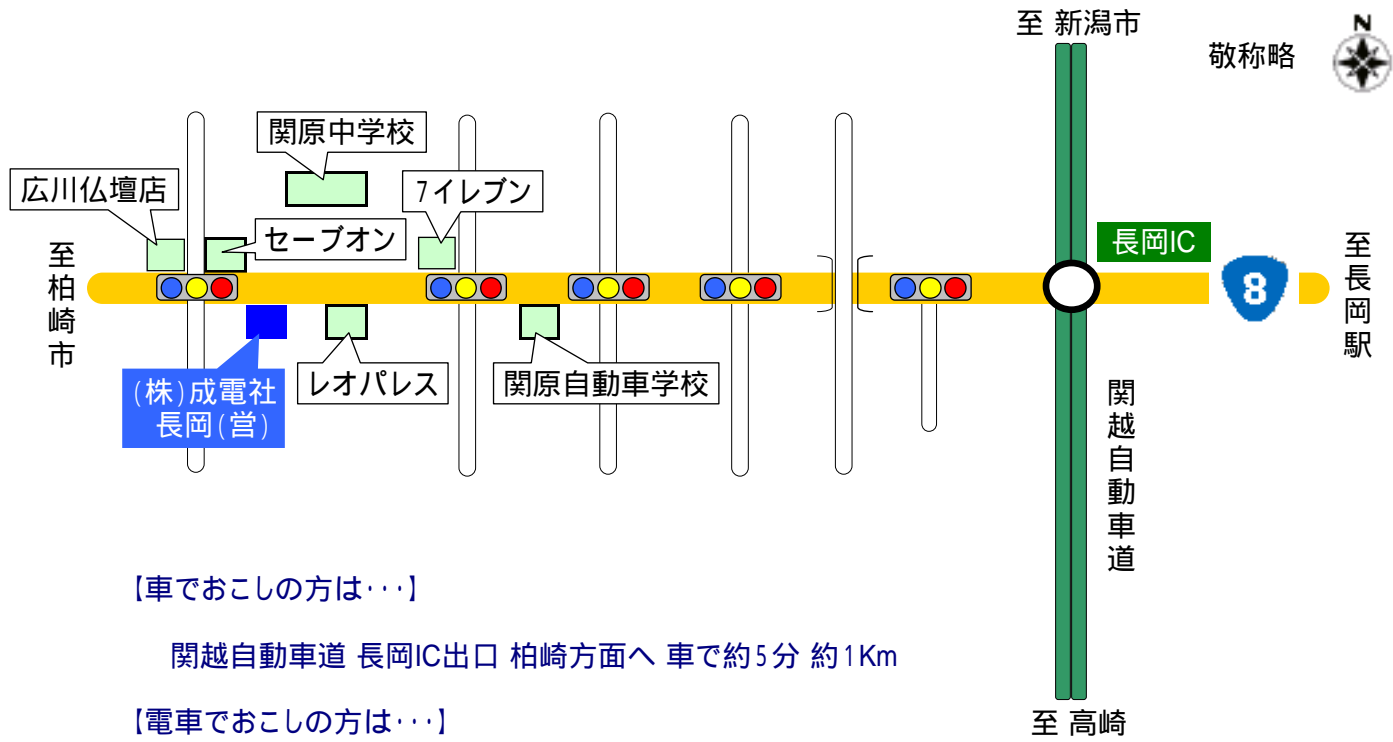

〈 株式会社成電社 長岡営業所 案内図 〉

【車でお越しの方は・・・】

関越自動車道 長岡IC出口 柏崎方面へ 車で約5分 約1Km

【電車でお越しの方は・・・】

JR長岡駅西口より 車で約20分 約8Km

【住所】
〒940-2035
新潟県長岡市関原南5 - 4957
TEL:0258 - 47 - 1590
FAX:0258 - 47 - 1591