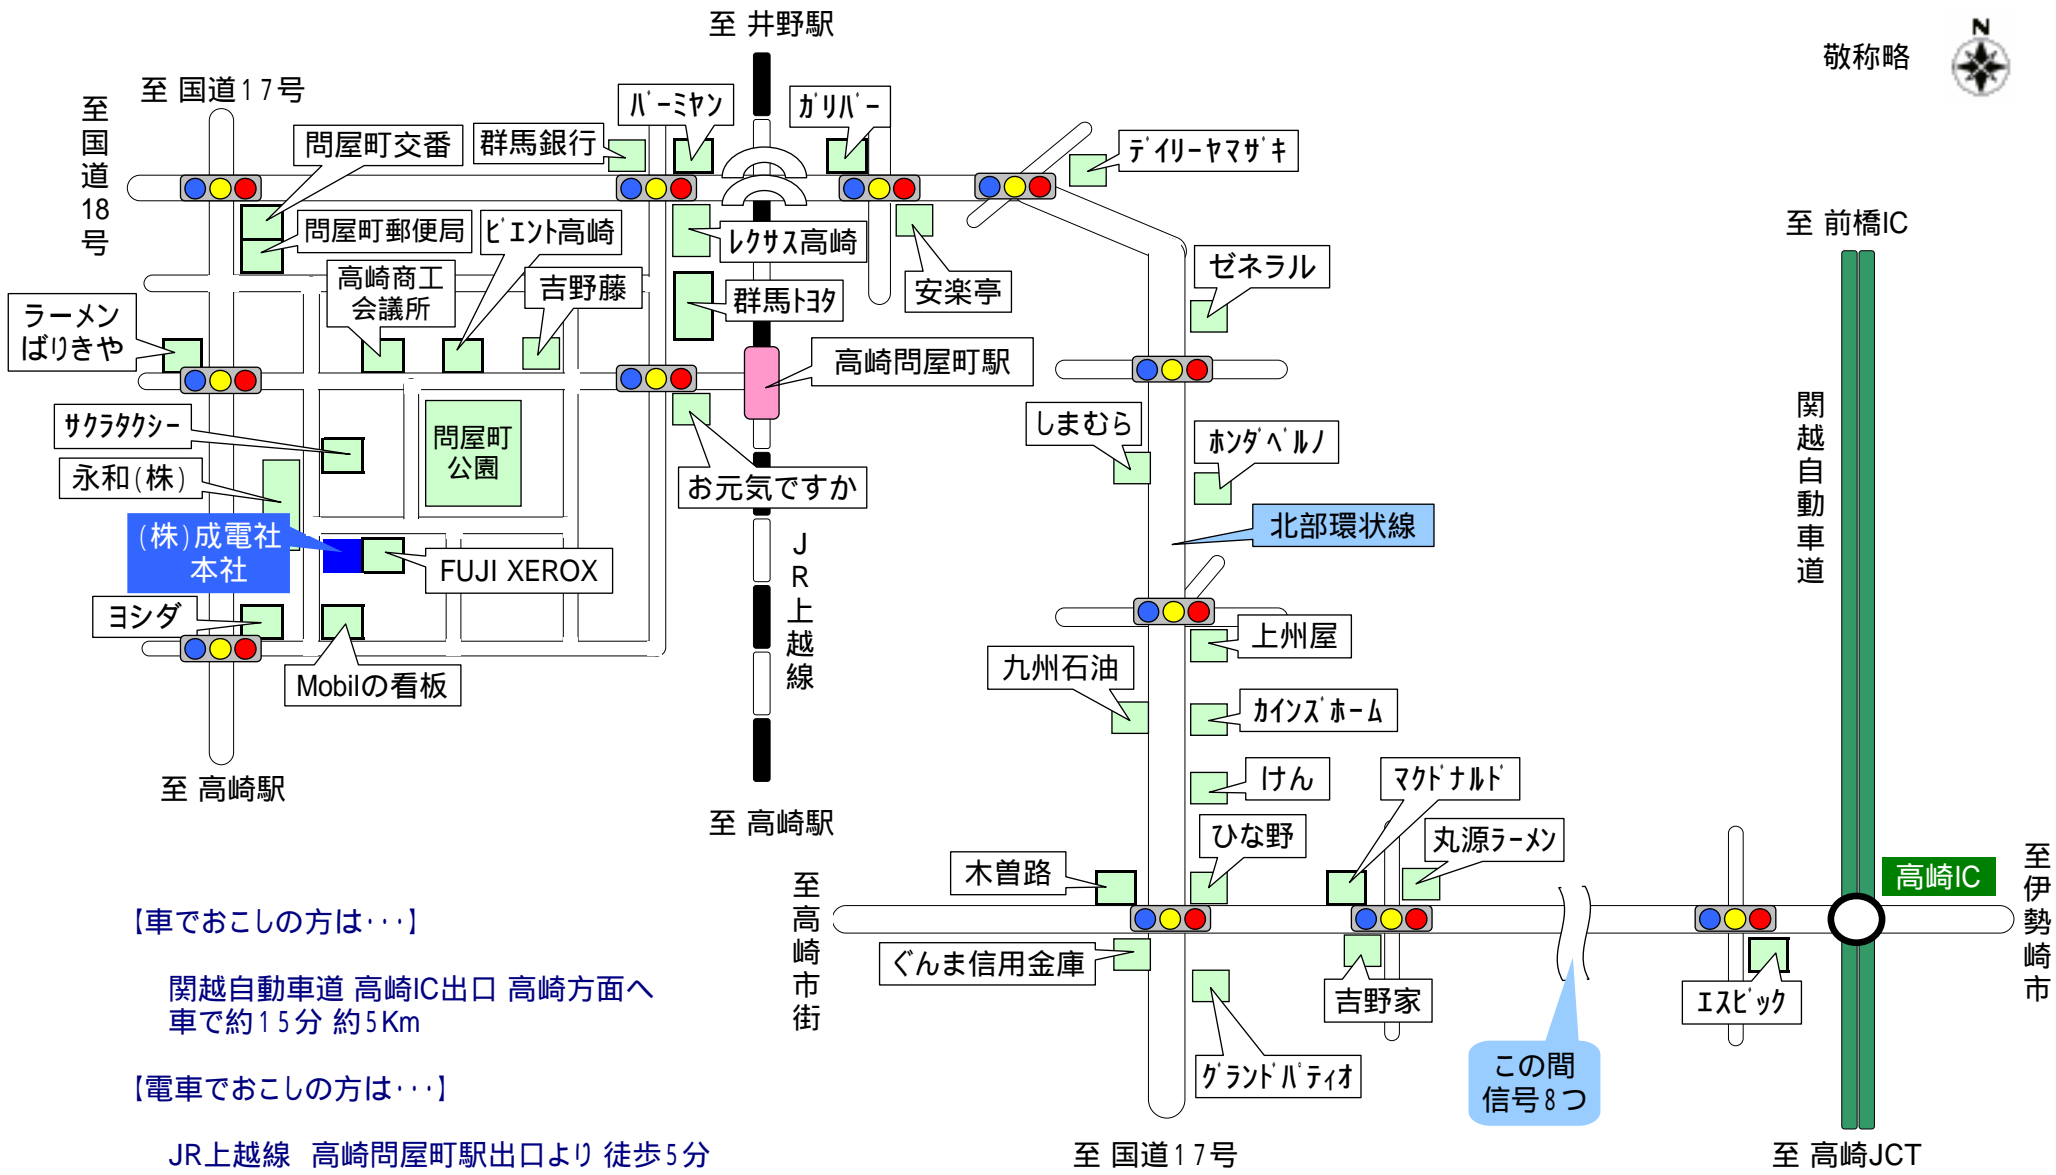

株式会社成電社 本社 案内図

【車でおこしの方は…】

関越自動車道 高崎IC出口 高崎方面へ
車で約15分 約5Km

【電車でおこしの方は…】

JR上越線 高崎問屋町駅出口より 徒歩5分

【住所】
〒370-0006
群馬県高崎市問屋町2-4-3
TEL:027-362-5111
FAX:027-362-5950